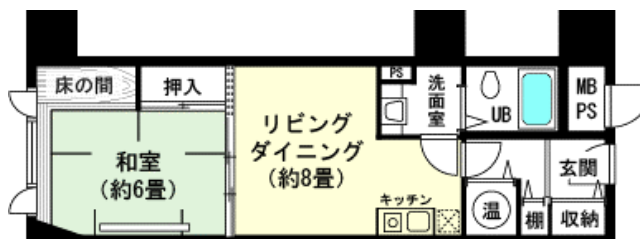

貸マンション

岩原スキー場前駅

パノラミック湯沢

間取り
1LDK

専有面積
40.07㎡

築年月
1990年11月

岩原スキー場に徒歩1分♪
谷川岳や湯沢の町が見渡せます！
短期賃料（2年未満）60,000円

チェックポイント！

主要採光面：西向き、B・T同室、洗面所独立、IHクッキングヒーター、冷蔵庫、家具付き、家電付、給湯、暖房、B S端子、光ファイバー、オートロック、エレベーター、コインランドリー、フロントサービス、共用ゲストルーム

| | |
|-------|-------------------|
| 物件種目 | 貸マンション |
| 最寄駅 | 岩原スキー場前 |
| 間取タイプ | 1LDK |
| 賃料 | 賃料 50,000円 |
| 貸賃条件 | 礼金1ヶ月 敷金2ヶ月 保証金なし |

| | | | |
|-------|---|-----------------|----|
| 物件所在地 | 新潟県南魚沼郡湯沢町大字土樽 | | |
| 交通 | J R上越線 岩原スキー場前 徒歩29分 | | |
| 建物 | 建物名 | パノラミック湯沢 | |
| | 構造・規模 | S R C 16階建/5階部分 | |
| | 使用部分積 | 40.07㎡ | |
| | 間取内訳 | 和6 LDK 8 | |
| 築年月 | 1990年11月 | 契約期間 | 2年 |
| 管理費等 | なし 共益費なし | | |
| 駐車場 | 有 無料 | | |
| 現況 | 居住中 | 入居日 | 相談 |
| 設備 | B・T同室洗面所独立、IHクッキングヒーター、冷蔵庫、家具付き、家電付、給湯、暖房、B S端子、光ファイバー、オートロック、エレベーター、コインランドリー、フロントサービス、共用ゲストルーム | | |
| 保険等 | 要 | | |
| 備考 | 4階のスキーロッカー脇にあるスノーチューブ（トンネル）を抜けるとゲレンデは目の前♪ 岩原スキー場まで徒歩1分いつでもスキーが楽しめます。岩原の中腹にあるマンションなので、15階スカイラウンジからの眺望は良好！★備品は無償貸与★賃貸保証：加入要 C I Zにいた保証 利用駅1：J R上越新幹線 越後湯沢 バス16分 バス停 岩原中腹 徒歩2分 | | |