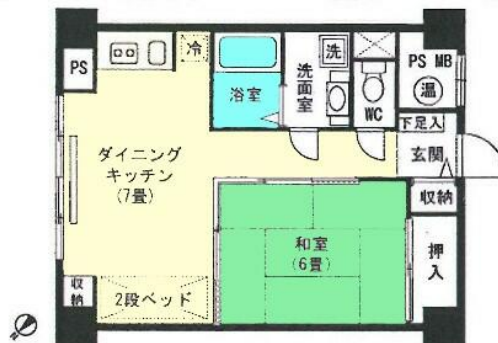

## 岩原スキー場前駅

ピステ湯沢

間取り  
1LDK

専有面積  
40.15㎡

築年月  
1987年10月

10階・北東向き  
岩原ゲレンデサイドで眺望良好♪  
岩原スキー場まで徒歩4分！

チェックポイント！

主要採光面：北東向き、B・T別、温水洗浄便座、洗面所、2口コンロ、IHクッキングヒーター、室内洗濯機置場、給湯、暖房、CS、BS端子、インターネット対応、光ファイバー、オートロック、エレベーター、コインランドリー、シャトルバス、フロントサービス、共用ゲストルーム

物件種目	貸マンション
最寄駅	岩原スキー場前
間取タイプ	1LDK
賃料	賃料 48,000円
貸賃条件	礼金1ヶ月 敷金2ヶ月 保証金なし

物件所在地	新潟県南魚沼郡湯沢町大字土樽		
交通	JR上越線 岩原スキー場前 徒歩12分		
建物	建物名	ピステ湯沢	
	構造・規模	SRC 10階建/10階部分	
	使用部分積	40.15㎡	
	間取内訳	和6 LDK 7	
築年月	1987年10月	契約期間	2年
管理費等	なし 共益費なし 雑費なし		
駐車場	有 無料		
現況	居住中	入居日	相談
設備	B・T別、温水洗浄便座、洗面所、2口コンロ、IHクッキングヒーター、室内洗濯機置場、給湯、暖房、CS、BS端子、インターネット対応、光ファイバー、オートロック、エレベーター、コインランドリー、シャトルバス、フロントサービス、共用ゲストルーム		
保険等	要 2年		
備考	お部屋からも岩原ゲレンデが見渡せ、春には脇に流れる川の両サイドの桜並木が見事です。 賃貸保証：加入要 C1Zにいがた保証		