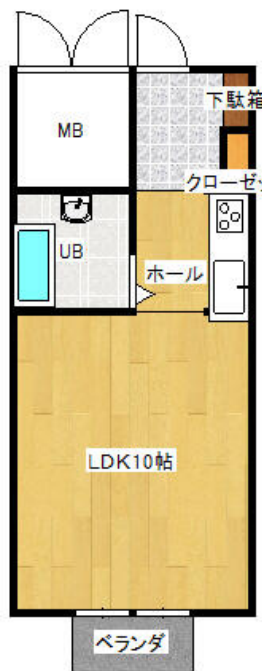

貸マンション

岩原スキー場前駅

プリンスハイム湯沢

間取り
ワンルーム

専有面積
26.60㎡

築年月
1989年11月

展望大浴場
8種の浴槽を備えたクア施設
短期賃料（2年未満） 47,000円

チェックポイント！

主要採光面：北東向き、IHキッチンヒーター、給湯、BS端子、光ファイバー、オートロック、エレベーター、コインランドリー、フロントサービス、共用ゲストルーム、フィットネス施設

この図面は物件情報の一部を抜粋して掲載しております。（現況優先）
入居日・引渡日変更や付帯条件、別途料金等が発生する場合がありますのでご確認ください。

at home

infosheet 物件番号 69736116018

新潟県知事免許（9）第3183号 〒949-6102 新潟県南魚沼郡湯沢町大字神立266-1