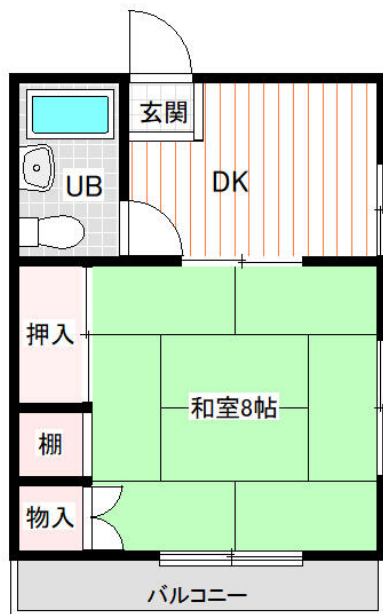

貸アパート

岩原スキー場前駅

コーポけんもつ

間取り
1DK

専有面積
28.10㎡

築年月
1989年06月

2面採光の気持ちの良いお部屋です
スーパーまで徒歩3分

短期賃料（2年未満） 43,000円

チェックポイント！

主要採光面：北西向き, 2面採光, 角部屋

※ 部屋の番号により
間取りは多少違います。

物件種目	貸アパート
最寄駅	岩原スキー場前
間取りタイプ	1DK
賃料条件	賃料 33,000円
	礼金 1ヶ月 敷金 2ヶ月 保証金 なし

物件所在地	新潟県南魚沼郡湯沢町大字神立		
交通	J R上越線 岩原スキー場前 徒歩15分		
建物	建物名	コーポけんもつ	
	構造・規模	鉄骨造 3階建/3階部分	
	使用部分積	28.10㎡	
	間取内訳	和 8 DK 5	
築年月	1989年06月	契約期間	2年
管理費等	なし 共益費なし		
駐車場			
現況		入居日	相談
設備			
保険等	要		
備考	お部屋は角部屋、日当たり、風通しのよいお部屋です。賃料3.3万円です。短期（2年未満）の場合は、賃料4.3万円となります。更新料：新賃料1ヶ月 賃貸保証：加入要 C I Zにいがた保証		