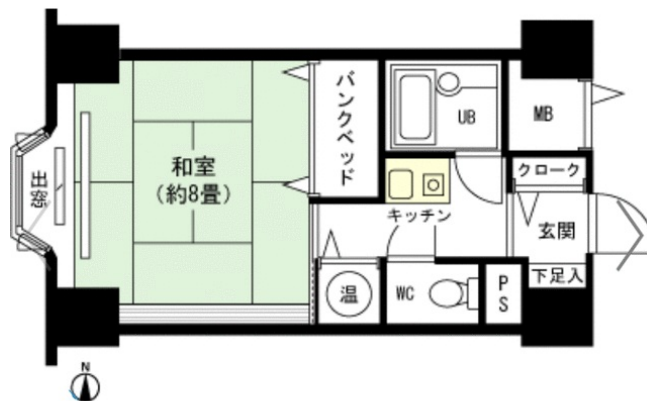

## 岩原スキー場前駅

ヴィクトリア・タワー湯沢

間取り  
1K

専有面積  
28.94㎡

築年月  
1992年11月

21階／西向き 日当り良好  
岩原スキー場まで徒歩5分♪  
短期賃料（2年未満）60,000円

チェックポイント！

主要採光面：西向き、ペット不可、B・T別、温水洗浄便座、電気コンロ、ベッド、給湯、出窓、冷房、暖房、BS端子、オートロック、防犯カメラ、エレベーター2基以上、コインランドリー、フロントサービス、共用ゲストルーム、フィットネス施設

物件種目	貸マンション
最寄駅	岩原スキー場前
間取タイプ	1K
賃料条件	賃料 45,000円
	礼金1ヶ月 敷金2ヶ月 保証金なし

物件所在地	新潟県南魚沼郡湯沢町大字土樽		
交通	JR上越線 岩原スキー場前 徒歩10分		
建物	建物名	ヴィクトリア・タワー湯沢	
	構造・規模	RC 32階建/21階部分	
	使用部分積	28.94㎡	
	間取内訳	和8 K2	
築年月	1992年11月	契約期間	2年
管理費等	なし 共益費なし		
駐車場	有 無料		
現況	入居可能時期	相談	
設備	B・T別、温水洗浄便座、電気コンロ、ベッド、給湯、出窓、冷房、暖房、BS端子、オートロック、防犯カメラ、エレベーター2基以上、コインランドリー、フロントサービス、共用ゲストルーム、フィットネス施設		
保険等	要2年		
備考	越後の雄大な自然に抱かれて立つランドマーク。地上32階のパブリックスペースは地上100m、視界360度の大パノラマを演出。ホームグラウンドの岩原ゲレンデはもちろん、湯沢パーク、中里スキー場など、多彩なゲレンデシーンが一望のもとに見渡せます。賃貸保証：加入要C1Zにいがた保証		