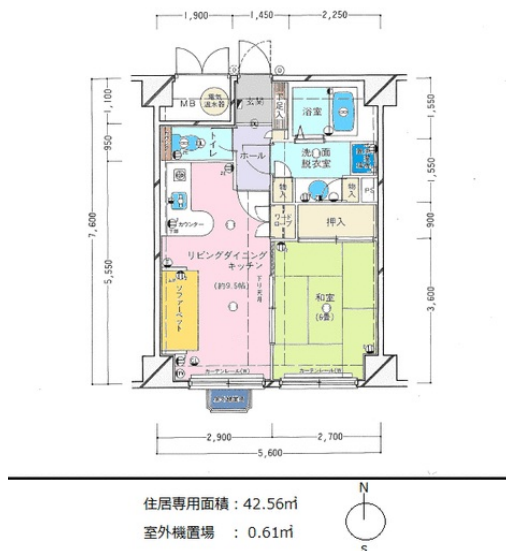

貸マンション

岩原スキー場前駅

プリンスハイム湯沢

間取り
1LDK

専有面積
42.56㎡

築年月
1989年11月

ローソン岩原店まで徒歩3分、岩原スキー場まで徒歩10分 中央公園もすぐ近くです。
清潔感あるとても綺麗なお部屋です。

チェックポイント！

B・T別,電気コンロ,カウンターキッチン,室内洗濯機置場,給湯,オートロック,エレベーター

物件種目	貸マンション
最寄駅	岩原スキー場前
間取タイプ	1LDK
賃貸条件	賃料 50,000円 礼金1ヶ月 敷金2ヶ月 保証金なし

物件所在地	新潟県南魚沼郡湯沢町大字土樽		
交通	J R上越線 岩原スキー場前 徒歩6分 バス15分 バス停 中子 徒歩4分		
建物	建物名	プリンスハイム湯沢	
	構造・規模	S R C 13階建/5階部分	
	使用部分積	42.56㎡	
間取内訳	和6 LDK 9.5		
築年月	1989年11月	契約期間	2年
管理費等	なし 共益費なし		
駐車場	有 無料		
現況	空家	入居可能時期	即時
設備	B・T別,電気コンロ,カウンターキッチン,室内洗濯機置場,給湯,オートロック,エレベーター		
保険等	要		
備考	◆清潔感あるとてもきれいな部屋でお勧めの物件です。◆サウナ付大浴場(沸かし湯) 15m温水プール フィットネスクラブ スポーツルーム コインランドリー スキーロッカー(各部屋1戸無料) ◆駐車場:屋外1台無料 屋外2台目以降5,000円/月 屋内10,000円/月 更新料:新賃料1ヶ月 賃貸保証:加入要 家賃保証		