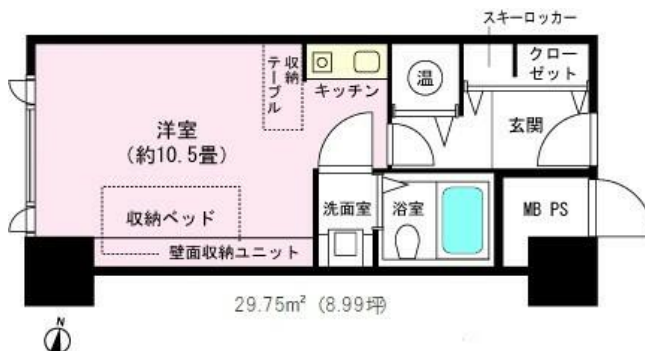

## 岩原スキー場前駅

パノラミック湯沢

間取り  
ワンルーム

専有面積  
29.75㎡

築年月  
1990年11月

岩原スキー場に徒歩1分♪  
谷川岳や湯沢の町が見渡せます！  
短期賃料（5ヵ月未満）55,000円  
法人様の契約は不可です。

### チェックポイント！

主要採光面：西向き、B・T同室、洗面所独立、電気コンロ、収納スペース、ベッド、家具付き、家電付、給湯、暖房、B S端子、オートロック、エレベーター、コインランドリー、フロントサービス、共用ゲストルーム

物件種目	貸マンション
最寄駅	岩原スキー場前
間取タイプ	ワンルーム
賃料条件	賃料 49,000円
	礼金1ヶ月 敷金2ヶ月 保証金なし

物件所在地	新潟県南魚沼郡湯沢町大字土樽		
交通	J R上越線 岩原スキー場前 徒歩29分		
建物	建物名	パノラミック湯沢	
	構造・規模	S R C 16階建/11階部分	
	使用部分積	29.75㎡	
間取内訳			
築年月	1990年11月	契約期間	2年
管理費等	なし 共益費なし		
駐車場	有 無料		
現況	空家	入居可能時期	相談
設備	B・T同室、洗面所独立、電気コンロ、収納スペース、ベッド、家具付き、家電付、給湯、暖房、B S端子、オートロック、エレベーター、コインランドリー、フロントサービス、共用ゲストルーム		
保険等	要		
備考	4階のスキーロッカー脇にあるスノーチューブ（トンネル）を抜けるとゲレンデは目の前♪ 岩原スキー場まで徒歩1分いつでもスキーが楽しめます。岩原の中腹にあるマンションなので、15階スカイラウンジからの眺望は良好！★備品は無償貸与★ 賃貸保証：加入要 C I Zにいた保証 利用駅1：J R上越新幹線 越後湯沢 バス16分 バス停 岩原中腹 徒歩2分		