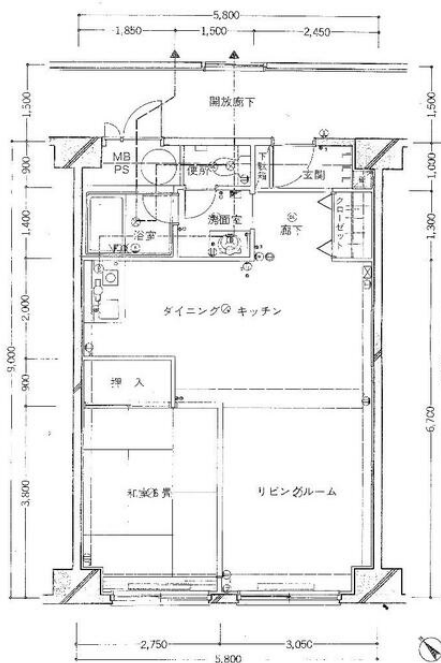

貸マンション

岩原スキー場前駅

シャレー湯沢

間取り
1LDK

専有面積
52.20㎡

築年月
1986年12月

8階 南西向き。岩原スキー場隣接
徒歩1分♪

24時間入浴できる温泉大浴場

短期契約(2年未満) 69,000円/月

チェックポイント！

主要採光面：南西向き、B・T別、収納スペース、給湯、冷房、暖房、エレベーター2基以上、コインランドリー、フロントサービス

物件種目	貸マンション
最寄駅	岩原スキー場前
間取タイプ	1LDK
賃貸条件	賃料 62,000円
	礼金1ヶ月 敷金2ヶ月 保証金なし

物件所在地	新潟県南魚沼郡湯沢町大字土樽		
交通	JR上越線 岩原スキー場前 徒歩14分		
建物	建物名	シャレー湯沢	
	構造・規模	SRC 13階建/8階部分	
	使用部分積	52.20㎡	
	間取内訳	和6 LDK 16	
築年月	1986年12月	契約期間	2年
管理費等	なし 共益費なし 雑費なし		
駐車場	有 無料		
現況	空家	入居可能時期	相談
設備	B・T別、収納スペース、給湯、冷房、暖房、エレベーター2基以上、コインランドリー、フロントサービス		
保険等	要		
備考	お部屋からは湯沢の町や魚沼の山並みを望めます。四季を通じてのリゾートの拠点として、定住用としても利用できます。広めのお部屋なので単身者でもカップルでも利用可。スノーリゾートにとってはもちろん最適な場所です。水道基本料：2,750円/月 賃貸保証：加入要 C I Zにいがた保証		

この図面は物件情報の一部を抜粋して掲載しております。(現況優先)
入居日・引渡日変更や付帯条件、別途料金等が発生する場合がありますのでご確認ください。

at home

infosheet 物件番号 69808343029

新潟県知事免許(9)第3183号 〒949-6102 新潟県南魚沼郡湯沢町大字神立266-1

株式会社湯沢リゾート

TEL: 025-784-1999 FAX: 025-784-1998 定休日: 火曜日 年末年始

■取引態様: 媒介