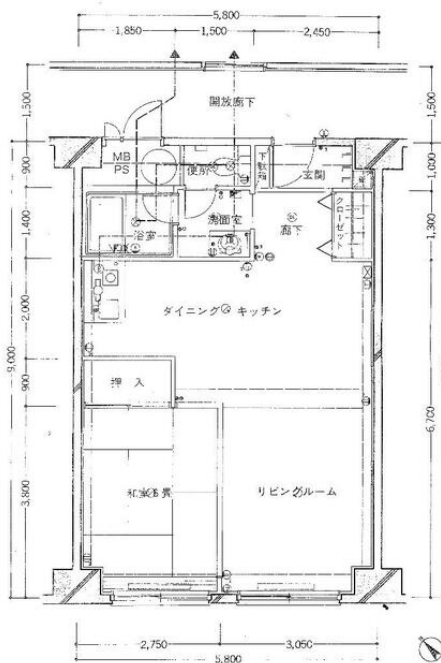

貸マンション

岩原スキー場前駅

シャーレ湯沢

間取り
1LDK

専有面積
52.20㎡

築年月
1986年12月

3階・南西向き

岩原スキー場隣接 徒歩1分♪

24時間入浴できる温泉大浴場

短期・(2年未満) 65,000円/月

チェックポイント！

主要採光面：南西向き、B・T別、収納スペース、給湯、暖房、エレベーター2基以上、コインランドリー、フロントサービス

物件種目	貸マンション
最寄駅	岩原スキー場前
間取タイプ	1LDK
賃貸条件	賃料 50,000円
	礼金1ヶ月 敷金2ヶ月 保証金なし

物件所在地	新潟県南魚沼郡湯沢町大字土樽		
交通	J R上越線 岩原スキー場前 徒歩14分		
建物	建物名	シャーレ湯沢	
	構造・規模	S R C 13階建/3階部分	
	使用部分積	52.20㎡	
	間取内訳	和6 LDK 16	
築年月	1986年12月	契約期間	2年
管理費等	なし 共益費なし 雑費なし		
駐車場	有 無料		
現況	空家	入居可能時期	相談
設備	B・T別、収納スペース、給湯、暖房、エレベーター2基以上、コインランドリー、フロントサービス		
保険等	要		
備考	お部屋からは湯沢の町や魚沼の山並みを望めます。四季を通じてのリゾートの拠点として、定住用としても利用できます。広めのお部屋なので単身者でもカップルでも利用可。スノーリゾートにとってはもちろん最適な場所です。水道基本料：2,750円/月 賃貸保証：加入要 C I Zにいがた保証		