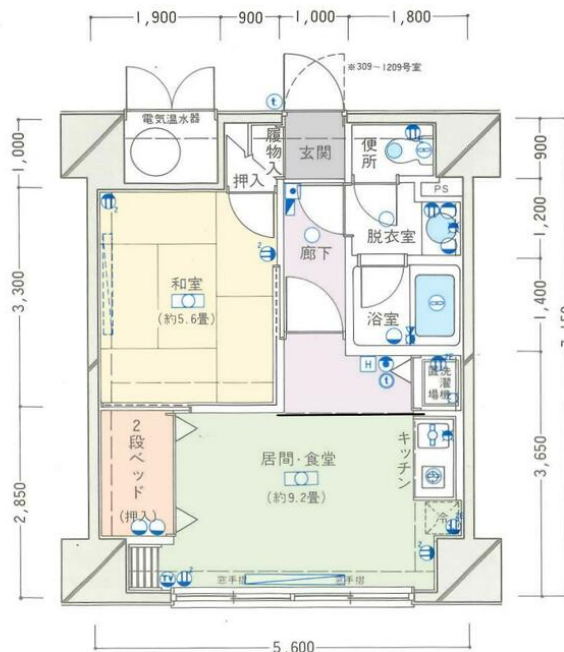

# 貸マンション

岩原スキー場前駅

ロイヤルプラザ湯沢

間取り  
1LDK

専有面積  
40.04㎡

築年月  
1989年09月

8階・西向き 室内洗濯機置場あり  
岩原スキー場まで徒歩5分♪  
短期契約 75,000円/月 (2年未満)

チェックポイント！

駐輪場有(無料),主要採光面:西向き,B・T別,洗面所,洗面台,電気コンロ,室内洗濯機置場,給湯,暖房,B S端子,オートロック,エレベーター,コインランドリー,フロントサービス,共用ゲストルーム,フィットネス施設

物件種目	貸マンション
最寄駅	岩原スキー場前
間取タイプ	1LDK
賃貸条件	賃料 63,000円 礼金1ヶ月 敷金2ヶ月 保証金なし

物件所在地	新潟県南魚沼郡湯沢町大字土樽		
交通	J R上越線 岩原スキー場前 徒歩10分		
建物	建物名	ロイヤルプラザ湯沢	
	構造・規模	S R C 12階建/8階部分	
	使用部分積	40.04㎡	
	間取内訳	和5.6 LDK 9.2	
築年月	1989年09月	契約期間	2年
管理費等	なし 共益費なし 雑費なし		
駐車場	有 無料		
現況	空家	入居可能時期	相談
設備	B・T別,洗面所,洗面台,電気コンロ,室内洗濯機置場,給湯,暖房,B S端子,オートロック,エレベーター,コインランドリー,フロントサービス,共用ゲストルーム,フィットネス施設		
保険等	要2年		
備考	ゆったりとくつろげる温泉や、美しく健やかな身体をつくるフィットネスコーナー、やお子様のためのキッズルームなど、多彩な施設でお子様からお年寄りまで何世代にも渡って楽しむことができるリゾートマンションです。更新料:新賃料1ヶ月		