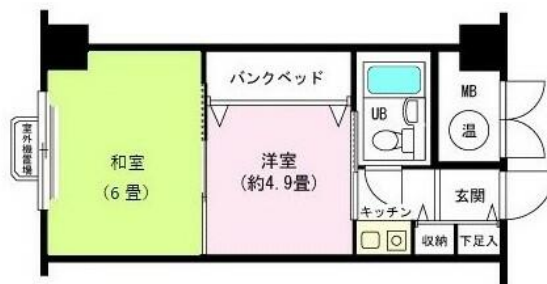

# 貸マンション

岩原スキー場前駅

プリンスハイム湯沢

間取り  
2K

専有面積  
26.60㎡

築年月  
1989年11月

4階・北向き 展望大浴場  
8種の浴槽を備えたクア施設

チェックポイント！

主要採光面：北向き、B・T同室、電気コンロ、給湯、BS端子、オートロック、エレベーター、コインランドリー、フロントサービス、共用ゲストルーム、フィットネス施設

物件種目	貸マンション
最寄駅	岩原スキー場前
間取タイプ	2K
賃料	賃料 40,000円
賃貸条件	礼金1ヶ月 敷金2ヶ月 保証金なし

物件所在地	新潟県南魚沼郡湯沢町大字土樽		
交通	JR上越線 岩原スキー場前 徒歩6分		
建物	建物名	プリンスハイム湯沢	
	構造・規模	SRC 13階建/4階部分	
	使用部分積	26.60㎡	
	間取内訳	和6 洋4.9 K0.8	
築年月	1989年11月	契約期間	2年
管理費等	なし 共益費なし		
駐車場	有 無料		
現況	空家	入居可能時期	相談
設備	B・T同室、電気コンロ、給湯、BS端子、オートロック、エレベーター、コインランドリー、フロントサービス、共用ゲストルーム、フィットネス施設		
保険等	要		
備考	※エアコンは室外機置場ありにつき設置可能 コンビニローソン 岩原店まで徒歩4分、岩原スキー場まで徒歩10分 中央公園もすぐ近いです。水道基本料：1,100円/月 利用駅1：JR上越新幹線 越後湯沢 バス15分 バス停 中子 徒歩4分		