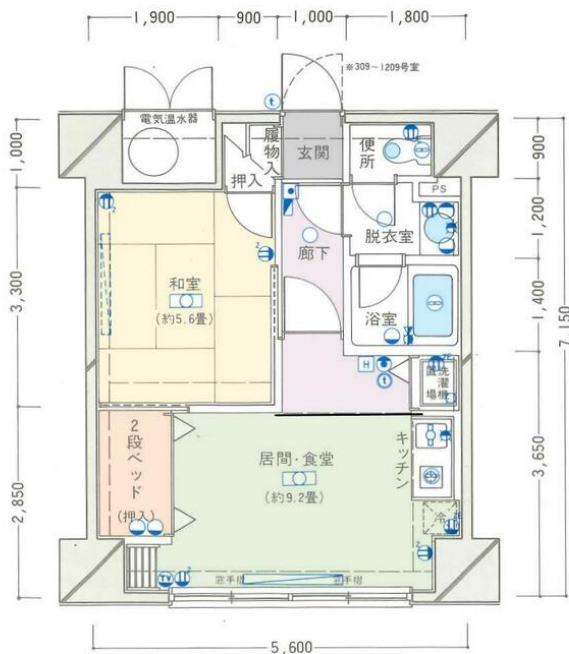

貸マンション

岩原スキー場前駅

ロイヤルプラザ湯沢

間取り
1LDK

専有面積
40.04㎡

築年月
1989年09月

9階 西向き 岩原スキー場まで徒歩5分♪

室内洗濯機置き場あり。

2024年3月末より募集。

短期契約 (2年未満) 70,000円/月

チェックポイント！

駐輪場有(無料),主要採光面:西向き,B・T別,温水洗浄便座,洗面所,洗面台,電気コンロ,冷蔵庫,家具付き,家電付,室内洗濯機置場,給湯,暖房,B S端子,光ファイバー,オートロック,エレベーター,コインランドリー,フロントサービス,共用ゲストルーム,フィットネス施設

物件種目	貸マンション
最寄駅	岩原スキー場前
間取タイプ	1LDK
賃貸条件	賃料 60,000円
	礼金 1ヶ月 敷金 2ヶ月 保証金 なし

物件所在地	新潟県南魚沼郡湯沢町大字土樽		
交通	J R上越線 岩原スキー場前 徒歩10分		
建物	建物名	ロイヤルプラザ湯沢	
	構造・規模	S R C 12階建/9階部分	
	使用部分積	40.04㎡	
	間取内訳	和 5.6 LDK 9.2	
築年月	1989年09月	契約期間	2年
管理費等	なし 共益費なし 雑費なし		
駐車場	有 無料		
現況	空家	入居可能時期	相談
設備	B・T別,温水洗浄便座,洗面所,洗面台,電気コンロ,冷蔵庫,家具付き,家電付,室内洗濯機置場,給湯,暖房,B S端子,光ファイバー,オートロック,エレベーター,コインランドリー,フロントサービス,共用ゲストルーム,フィットネス施設		
保険等	要 2年		
備考	ゆったりとくつろげる温泉や、美しく健やかな身体をつくるフィットネスコーナー、やお子様のためのキッズルームなど、多彩な施設でお子様からお年寄りまで何世代にも渡って楽しむことができるリゾートマンションです。 更新料:新賃料 1ヶ月		

この図面は物件情報の一部を抜粋して掲載しております。(現況優先)
入居日・引渡日変更や付帯条件、別途料金等が発生する場合がありますのでご確認ください。

at home

infosheet 物件番号 69792959022

新潟県知事免許 (9) 第 3 1 8 3 号 〒949-6102 新潟県南魚沼郡湯沢町大字神立 2 6 6 - 1

株式会社湯沢リゾート

TEL : 025-784-1999 FAX : 025-784-1998 定休日 : 火曜日 年末年始

■取引態様: 媒介