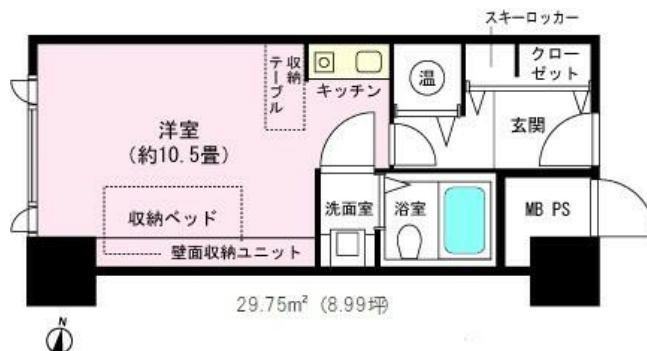

# 貸マンション

岩原スキー場前駅

パノラミック湯沢

間取り  
ワンルーム

専有面積  
29.75㎡

築年月  
1990年11月

岩原スキー場に徒歩1分♪  
谷川岳や湯沢の町が見渡せます！  
長期契約のみの募集です。

チェックポイント！

主要採光面：西向き、B・T同室、洗面所独立、電気コンロ、収納スペース、ベッド、家具付き、家電付、給湯、暖房、B S端子、オートロック、エレベーター、コインランドリー、フロントサービス、共用ゲストルーム

物件種目	貸マンション
最寄駅	岩原スキー場前
間取タイプ	ワンルーム
賃料	賃料 46,000円
貸賃条件	礼金1ヶ月 敷金2ヶ月 保証金なし

物件所在地	新潟県南魚沼郡湯沢町大字土樽		
交通	J R上越線 岩原スキー場前 徒歩29分		
建物	建物名	パノラミック湯沢	
	構造・規模	S R C 16階建/11階部分	
	使用部分積	29.75㎡	
間取内訳			
築年月	1990年11月	契約期間	2年
管理費等	なし 共益費なし		
駐車場	有 無料		
現況	空家	入居可能時期	相談
設備	B・T同室、洗面所独立、電気コンロ、収納スペース、ベッド、家具付き、家電付、給湯、暖房、B S端子、オートロック、エレベーター、コインランドリー、フロントサービス、共用ゲストルーム		
保険等	要		
備考	4階のスキーロッカー脇にあるスノーチューブ（トンネル）を抜けるとゲレンデは目の前♪ 岩原スキー場まで徒歩1分いつでもスキーが楽しめます。岩原の中腹にあるマンションなので、15階スカイラウンジからの眺望は良好！★備品は無償貸与★長期契約のみ募集 賃貸保証：加入要 C I Zにいがた保証 利用駅1：J R上越新幹線 越後湯沢 バス16分 バス停 岩原中腹 徒歩2分		