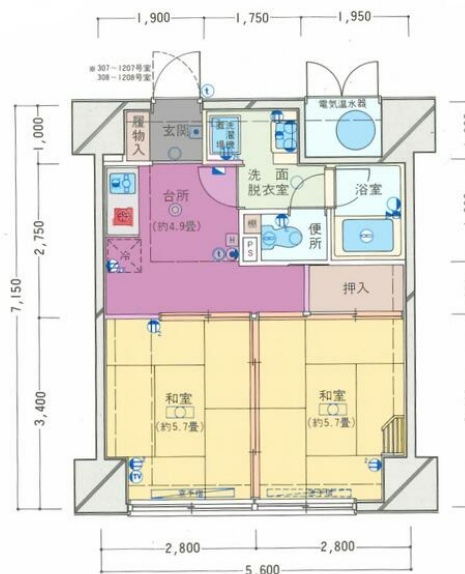

貸マンション

岩原スキー場前駅

ロイヤルプラザ湯沢

間取り
2DK

専有面積
40.04㎡

築年月
1989年09月

11階。西向き 岩原スキー場まで徒歩5分♪
屋内駐車場もすべて無料
短期(2年未満) 70,000円/月

チェックポイント！

駐輪場有(無料),主要採光面:西向き,B・T別,温水洗浄便座,電気コンロ,室内洗濯機置場,給湯,冷房,暖房,B S端子,オートロック,エレベーター,コインランドリー,フロントサービス,共用ゲストルーム,フィットネス施設

物件種目	貸マンション
最寄駅	岩原スキー場前
間取タイプ	2DK
賃貸条件	賃料 60,000円 礼金1ヶ月 敷金2ヶ月 保証金なし

物件所在地	新潟県南魚沼郡湯沢町大字土樽		
交通	J R上越線 岩原スキー場前 徒歩10分		
建物	建物名	ロイヤルプラザ湯沢	
	構造・規模	S R C 12階建/11階部分	
	使用部分積	40.04㎡	
	間取内訳	和 5.7・5.7 DK 4.9	
築年月	1989年09月	契約期間	2年
管理費等	なし 共益費なし 雑費なし		
駐車場	有 無料		
現況	空家	入居可能時期	相談
設備	B・T別,温水洗浄便座,電気コンロ,室内洗濯機置場,給湯,冷房,暖房,B S端子,オートロック,エレベーター,コインランドリー,フロントサービス,共用ゲストルーム,フィットネス施設		
保険等	要		
備考	ゆったりとくつろげる温泉や、美しく健やかな身体をつくるフィットネスコーナー、ビリヤード台を設置したプレイルームやお子様のためのキッズルームなど、多彩な施設でお子様からお年寄りまで何世代にも渡って楽しむことができるリゾートマンションです。無料シャトルバスのバス停あり。賃貸保証:加入要 C I Zにいがた保証		